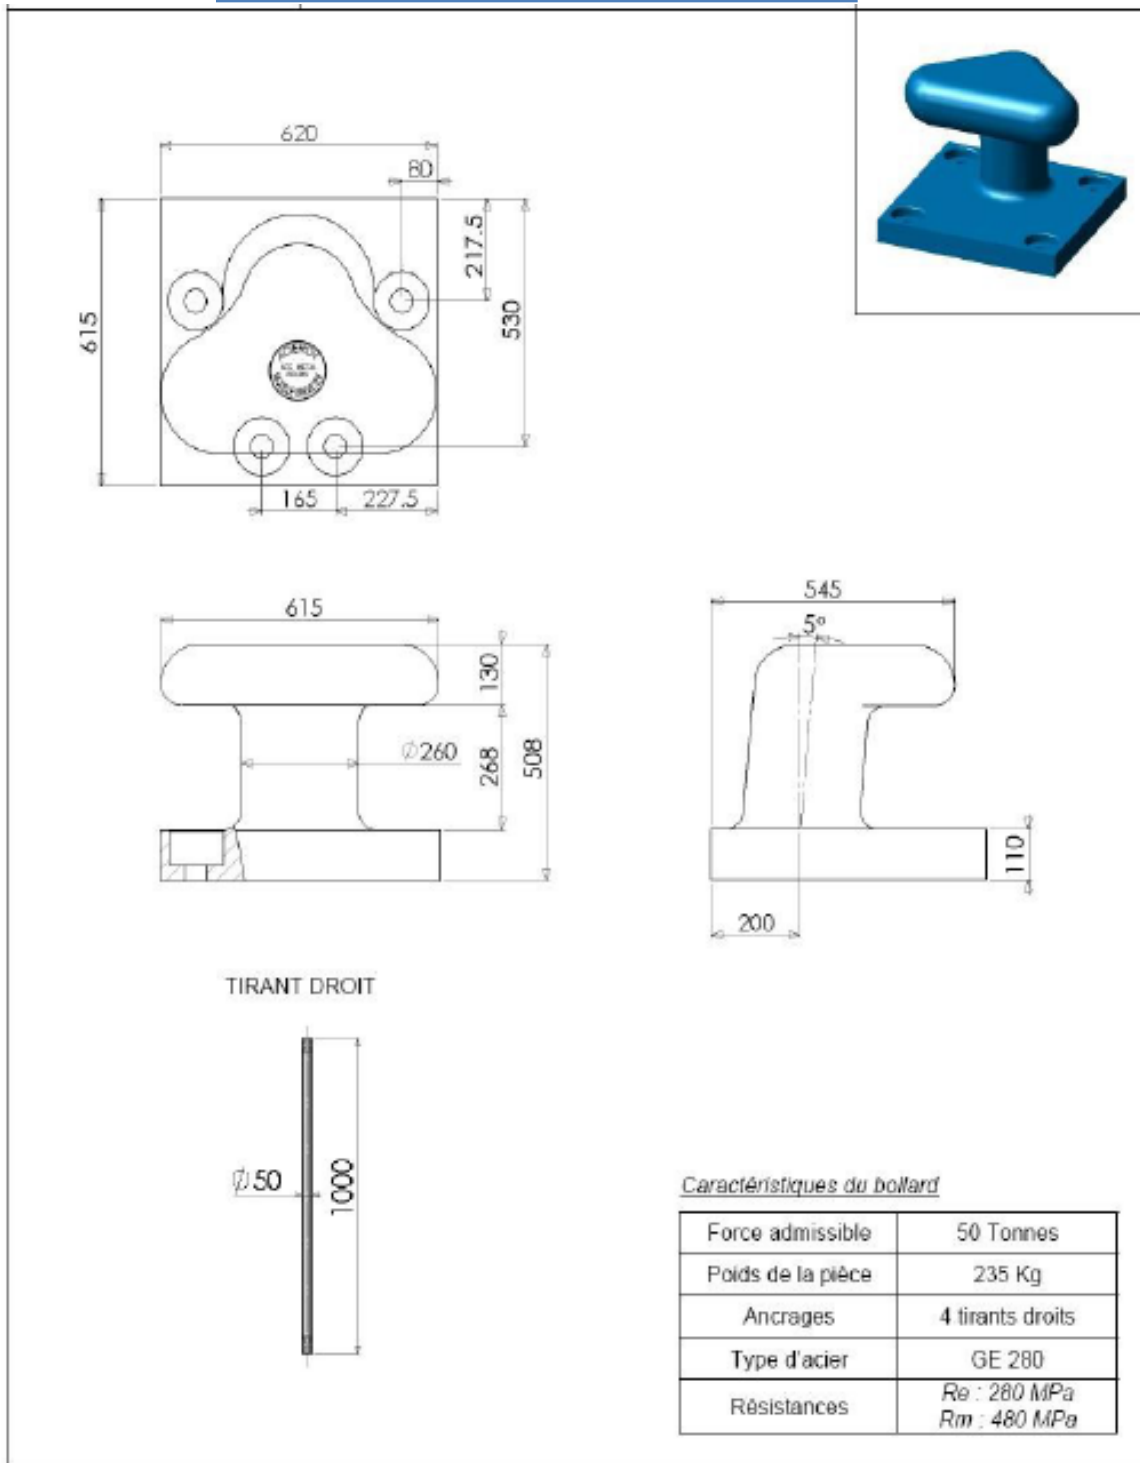

Bollard 50 tonnes monobloc Fabrication Française

ADC Maritime, La Bergerie 63920 Peschadoires France

SAS au capital de 5000€- 827 530 676 RCS Clermont-Ferrand
SIRET 827 530 676 00010 : TVA N° FR 36 827 530 676 : Code APE 4614Z
www.adc-maritime.fr