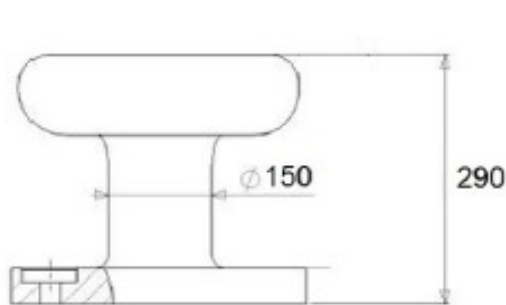

**Bollard 30 Tonnes**  
**Fabrication Francaise**

TIRANT DROIT

*Caractéristiques du bollard*

Force admissible	30 Tonnes
Poids de la pièce	110 Kg
Ancrages	4 tirants droits

ADC Maritime, La Bergerie 63920 Peschadoires France