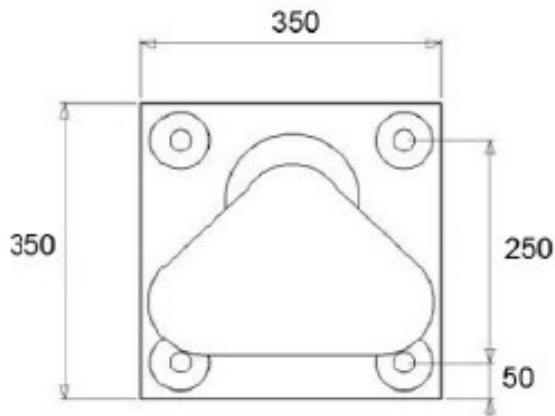

**Bollard 30 Tonnes**  
**Fabrication Francaise**

TIRANT DROIT

*Caractéristiques du bollard*

Force admissible	30 Tonnes
Poids de la pièce	110 Kg
Ancrages	4 tirants droits

ADC Maritime, La Bergerie 63920 Peschadoires France