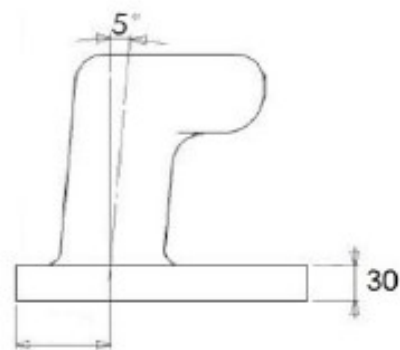

**Bollard 30 Tonnes**  
**Fabrication Francaise**

TIRANT DROIT

*Caractéristiques du bollard*

Force admissible	30 Tonnes
Poids de la pièce	110 Kg
Ancrages	4 tirants droits

ADC Maritime, La Bergerie 63920 Peschadoires France