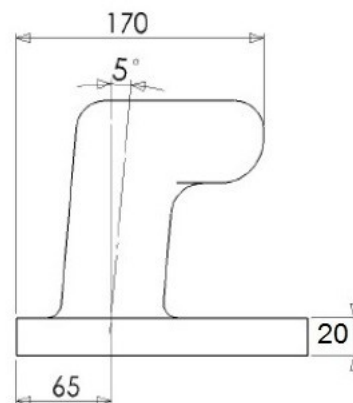

Bollard 10 Tonnes
Fabrication Francaise

TIRANT DROIT
« QUEUE DE CARPE »

Caractéristiques du bollard

Force admissible	5 Tonnes
Poids de la pièce	14 Kg
Ancrages	4 tirants droits « queue de carpe »

ADC Maritime, La Bergerie 63920 Peschadoires France