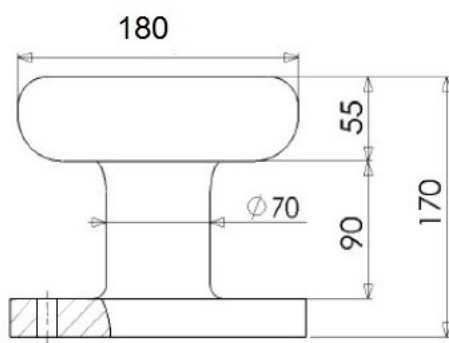

Bollard 10 Tonnes
Fabrication Francaise

TIRANT DROIT
« QUEUE DE CARPE »

Caractéristiques du bollard

Force admissible	5 Tonnes
Poids de la pièce	14 Kg
Ancrages	4 tirants droits « queue de carpe »

ADC Maritime, La Bergerie 63920 Peschadoires France