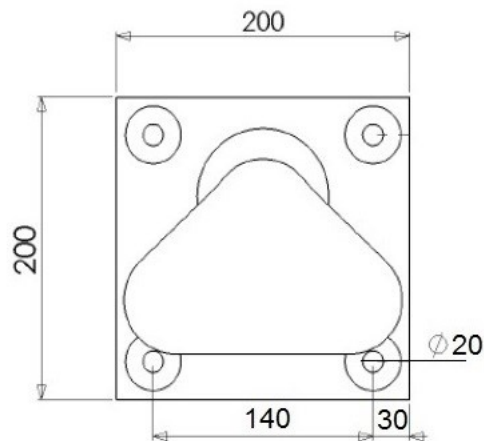

Bollard 10 Tonnes
Fabrication Francaise

TIRANT DROIT
« QUEUE DE CARPE »

Caractéristiques du bollard

Force admissible	5 Tonnes
Poids de la pièce	14 Kg
Ancrages	4 tirants droits « queue de carpe »

ADC Maritime, La Bergerie 63920 Peschadoires France